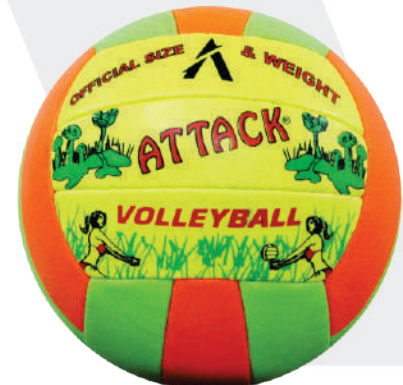

BOOM

Code : VBBO
P.V.C Hand Sewn
Panel 18 (Standard)

BEACH

Code : VBBEACH
P.V.C. Hand Sewn
Panel 18 (Standard)